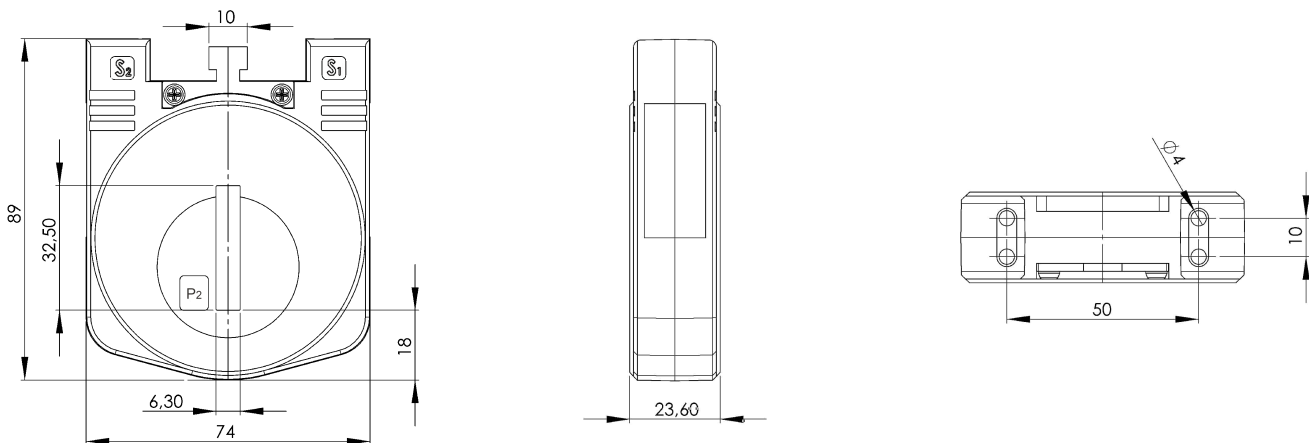

Allgemeine Technische Angaben:

Technische Zeichnung:

Kontakt:

MBS AG & Co. KG - Eisbachstrasse 51 - D-74429 Sulzbach-Laufen - www.mbs-ag.com
Tel.: +49 7976 9851-0 - Telefax: +49 7976 9851-90 - verkauf@mbs-ag.com

Datum: 05.04.2025